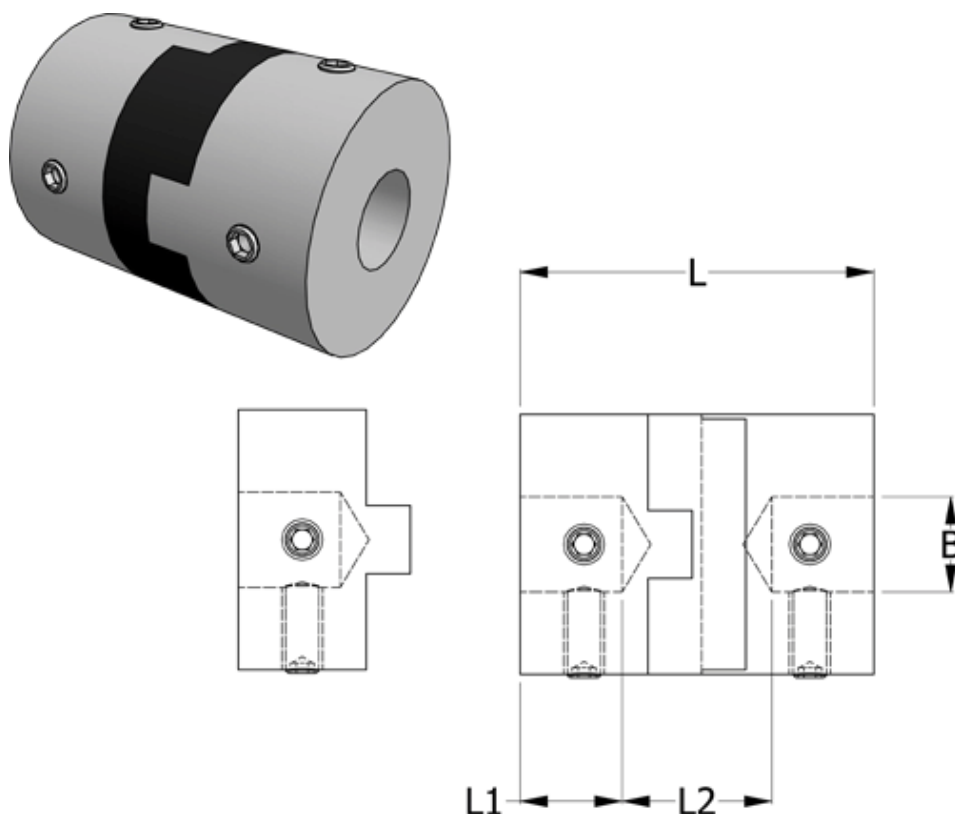

Article number: 33212321928

Description: Oldham coupling hub 232.19.28 ALU
with set screw hub, bore 8 mm

Measures

B1	= 8
D	= 19.1
L	= 22
L1	= 6.3
L2	= 9.4

Note: Overnævnte varenr. er kun for et koblingsnav. Der går 2 koblingsnav og 1 element til 1 komplet kobling

Screw = M3

Torque (Nm) = 1.7